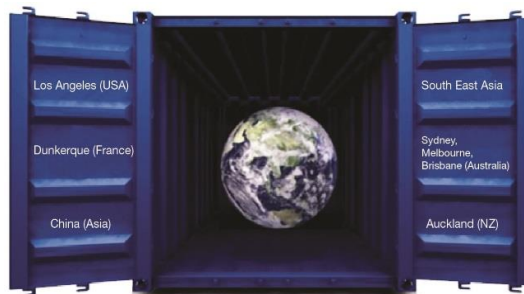

Papeete

15 rue du Dr Cassiau
B.P. 44361 Papeete – Tahiti
Tél : (+00689) 40-42-99-60
Fax: (+00689) 40-43-99-60
operations@worldcargopacific.com

LCL CONSOLIDATION SERVICES EX NORTH EAST ASIA TO PAPEETE											
Vessel	Yokohama	Tokyo	Keelung	Kaoshiung	Kobe	Busan	ETA AKL	T/S VESSEL	CUT-OFF AKL	ETD AKL	ETA PPT
JPO TUCANA V.062	8-Aug	9-Aug	12-Aug	12-Aug	13-Aug	14-Aug	6-Sep	ANL WARRNAMBOOL V.936	9-Sep	18-Sep	24-Sep
NYK FUTAGO V.059	15-Aug	16-Aug	19-Aug	19-Aug	20-Aug	21-Aug	13-Sep	MELINA V.938	23-Sep	2-Oct	8-Oct
MAERSK GARONNE V.935	22-Aug	23-Aug	26-Aug	26-Aug	27-Aug	28-Aug	20-Sep	MELINA V.938	23-Sep	2-Oct	8-Oct
MYK FURANO V.936	29-Aug	30-Aug	2-Sep	2-Sep	3-Sep	4-Sep	27-Sep	DEBUSSY V.940	7-Oct	16-Oct	22-Oct
ALGAIA V.062	5-Sep	6-Sep	9-Sep	9-Sep	10-Sep	11-Sep	4-Oct	DEBUSSY V.940	7-Oct	16-Oct	22-Oct
SAFMARINE MULANJE V.938	12-Sep	13-Sep	16-Sep	16-Sep	17-Sep	18-Sep	11-Oct	CAP CAPICRORN V.942	21-Oct	30-Oct	30-Oct
JPO TUCANA V.063	19-Sep	20-Sep	23-Sep	23-Sep	24-Sep	25-Sep	18-Oct	CAP CAPICRORN V.942	21-Oct	5-Nov	5-Nov
NYK FUTAGO V.060	26-Sep	27-Sep	30-Sep	30-Sep	1-Oct	2-Oct	25-Oct	BROTONNE BRIDGE V.944	4-Nov	13-Nov	19-Nov
MAERSK GARONNE V.941	3-Oct	4-Oct	7-Oct	7-Oct	8-Oct	9-Oct	1-Nov	BROTONNE BRIDGE V.944	4-Nov	13-Nov	19-Nov

*Please note dates are subject to change